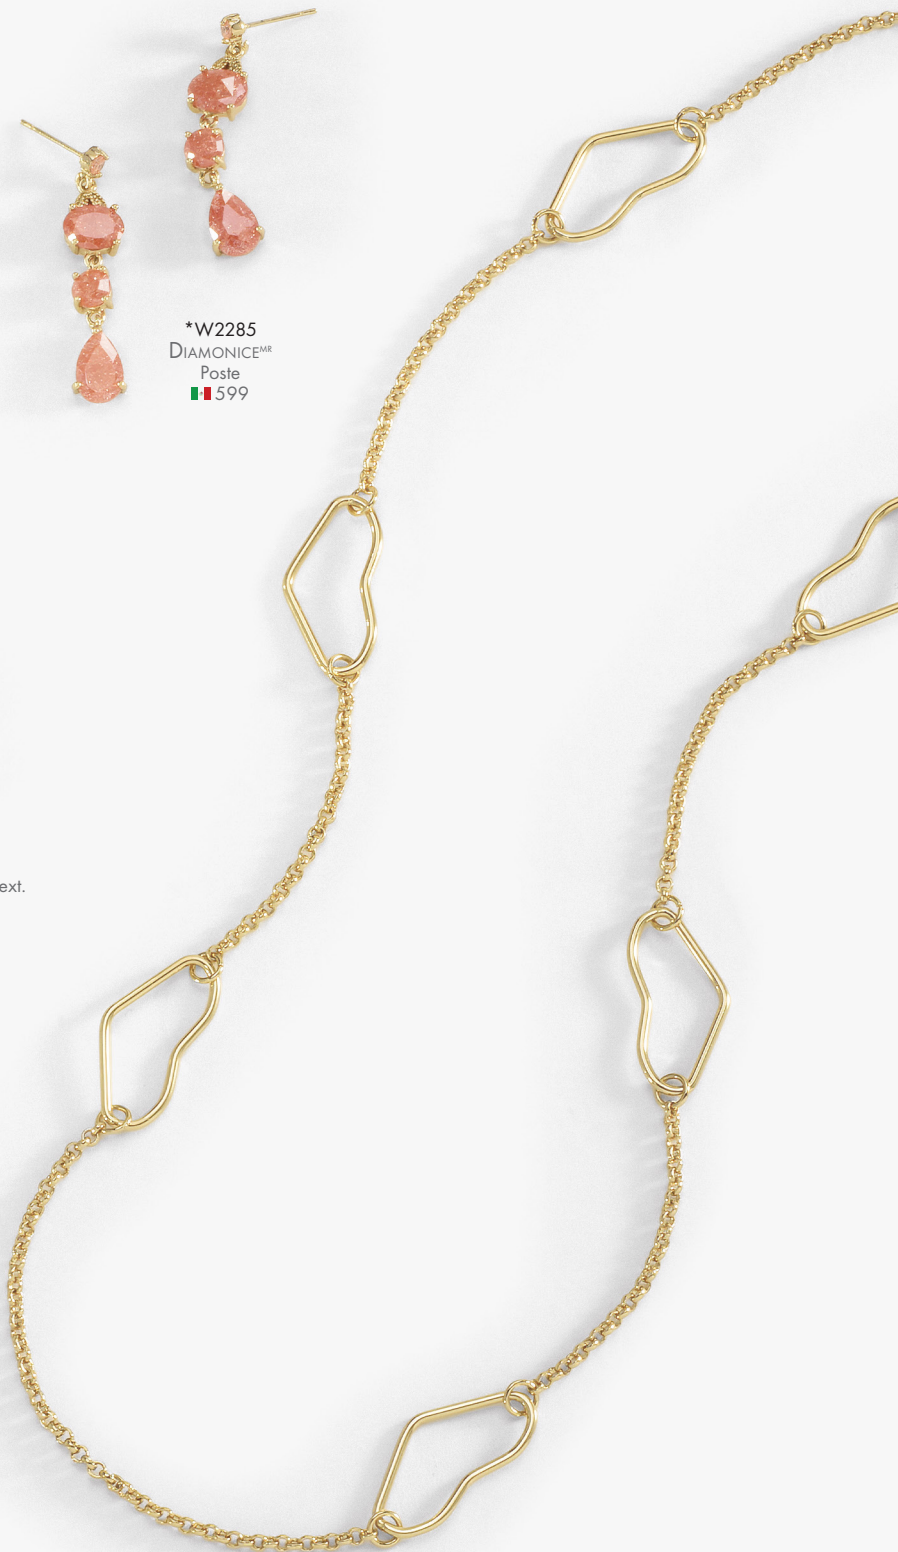

*W2285
DIAMONICE^{MR}
Poste
599

W2289
60 cm + 5 cm ext.
599

Piedras de cristal y/o Diamonice.
Joyería con 4 baños de oro de 18 kilates, platino o cobalto.
*El tono del color de las piedras o perlas puede variar.