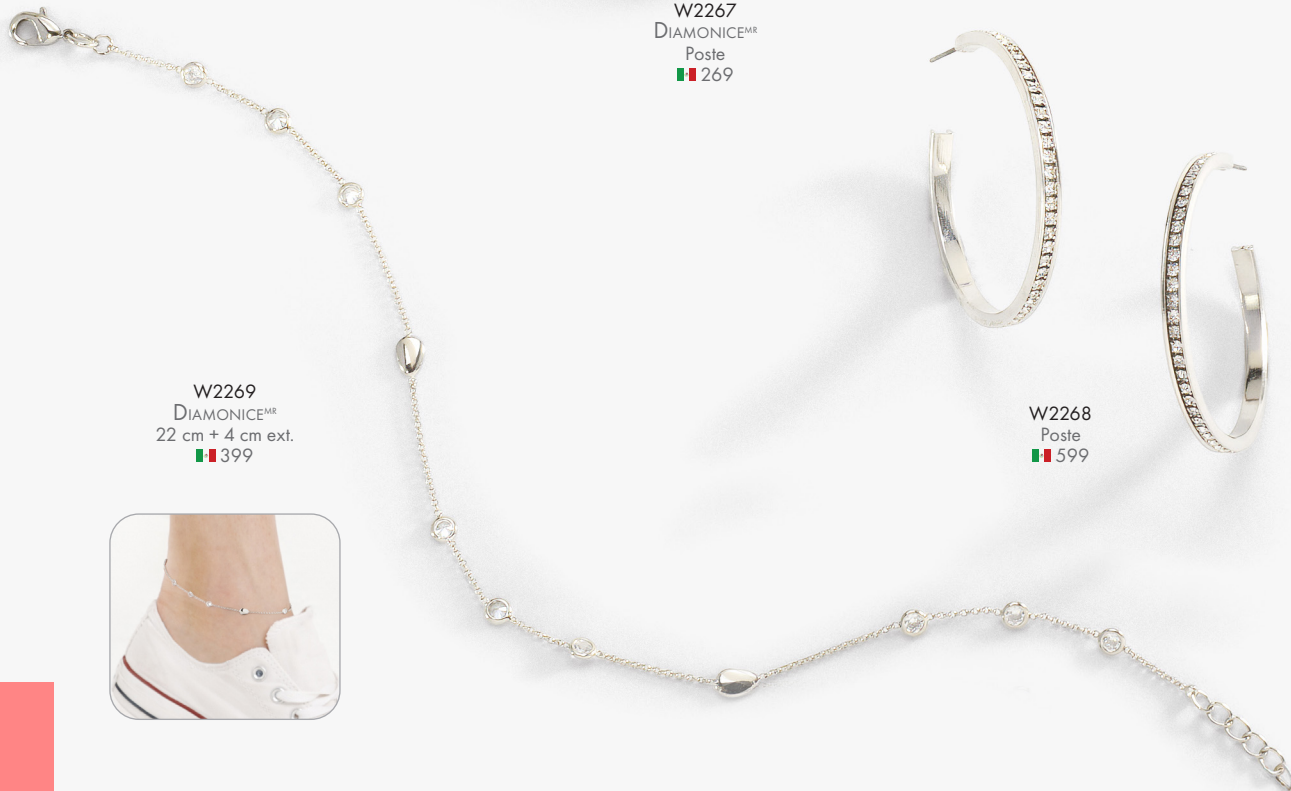

W2268
Poste
🇮🇹 599