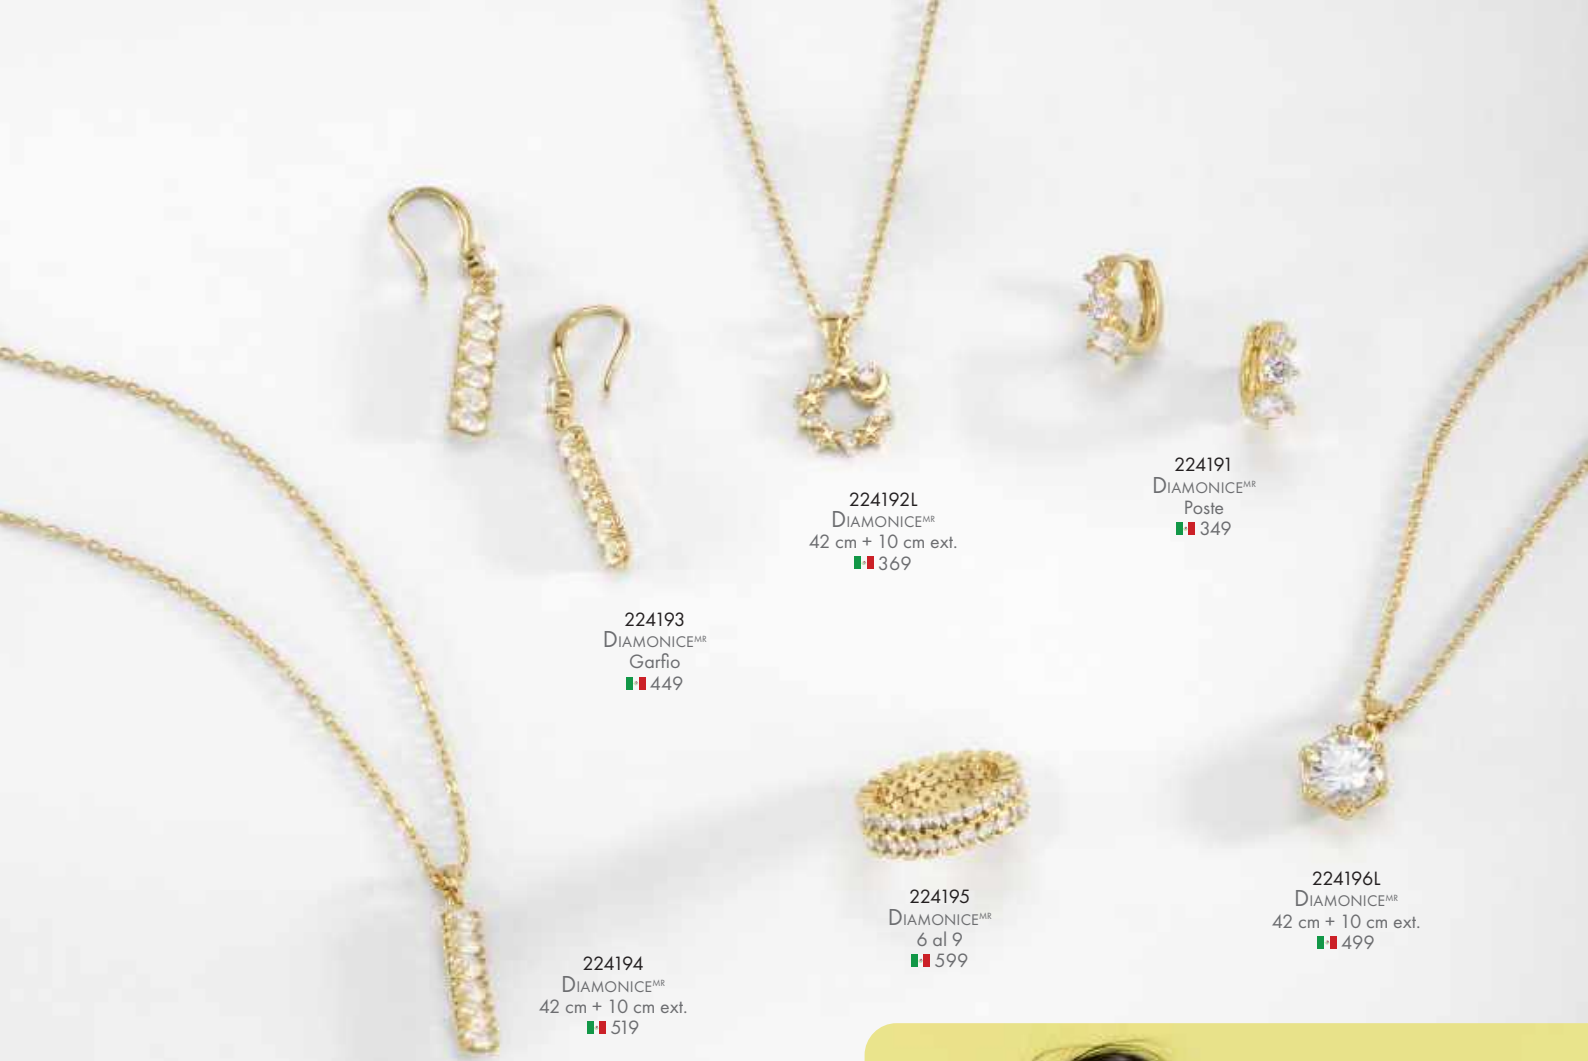

224192L
DIAMONICE^{MR}
42 cm + 10 cm ext.
🇮🇹 369

224191
DIAMONICE^{MR}
Poste
🇮🇹 349

224193
DIAMONICE^{MR}
Garfio
🇮🇹 449

224194
DIAMONICE^{MR}
42 cm + 10 cm ext.
🇮🇹 519

224196L
DIAMONICE^{MR}
42 cm + 10 cm ext.
🇮🇹 499