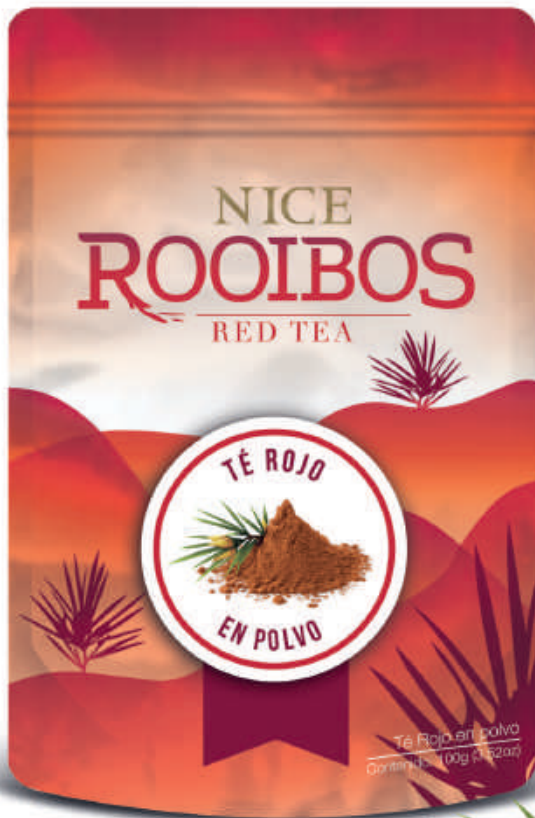

NICE ROOIBOS

RED TEA

T31107
100 grs.
449