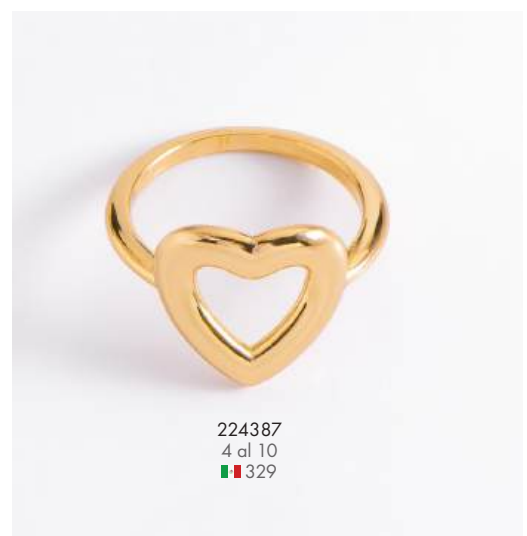

224413
102 cm
🇮🇹 699

224411L
Garfo
🇮🇹 369

224415
Ajustable
🇮🇹 399

PH42334
4 al 9
🇮🇹 399

Piedras de cristal y/o Diamonice.
Joyería con 4 baños de oro de 18 kilates, platino o cobalto.
Joyas disponibles hasta agotar existencias.

224341L
50 cm + 10 cm ext.
699

124325
20 cm
699

*224345
Set de 3
Medida Única
999

224385
Poste
249

224342L
Poste
599

224387
4 al 10
329

Piedras de cristal y/o Diamonice.
Joyería con 4 baños de oro de 18 kilates, platino o cobalto.
*El tono del color de las piedras o perlas puede variar.
Joyas disponibles hasta agotar existencias.